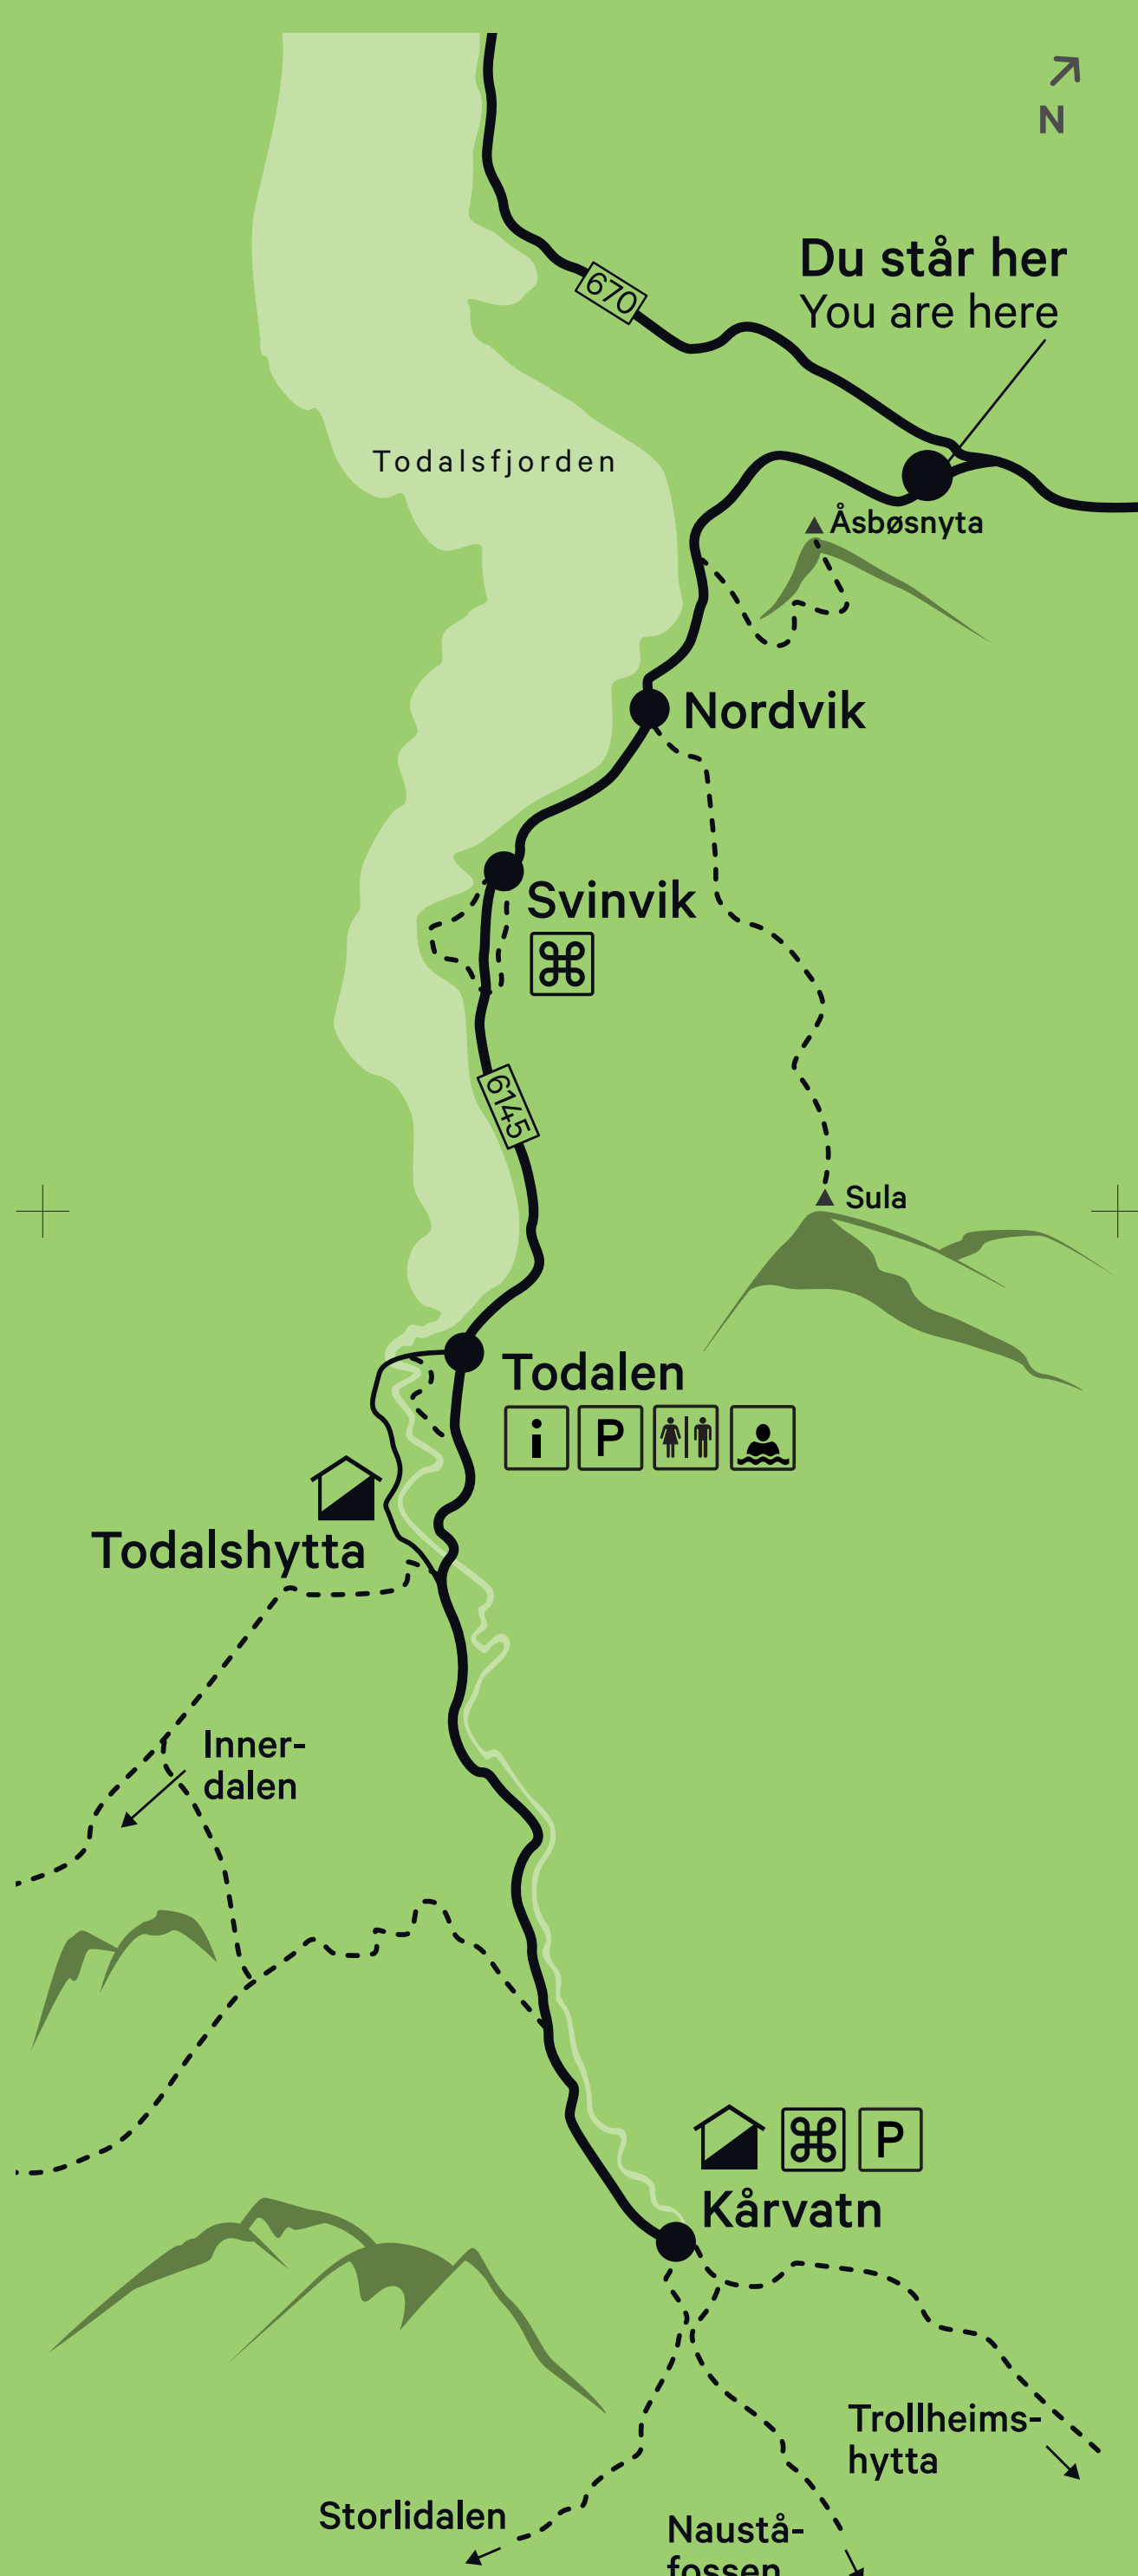

## Todalen

## Avstander

Distance to

|         |         |
|---------|---------|
| Svinvik | 8,1 km  |
| Todalen | 13,5 km |
| Kårvatn | 24,7 km |