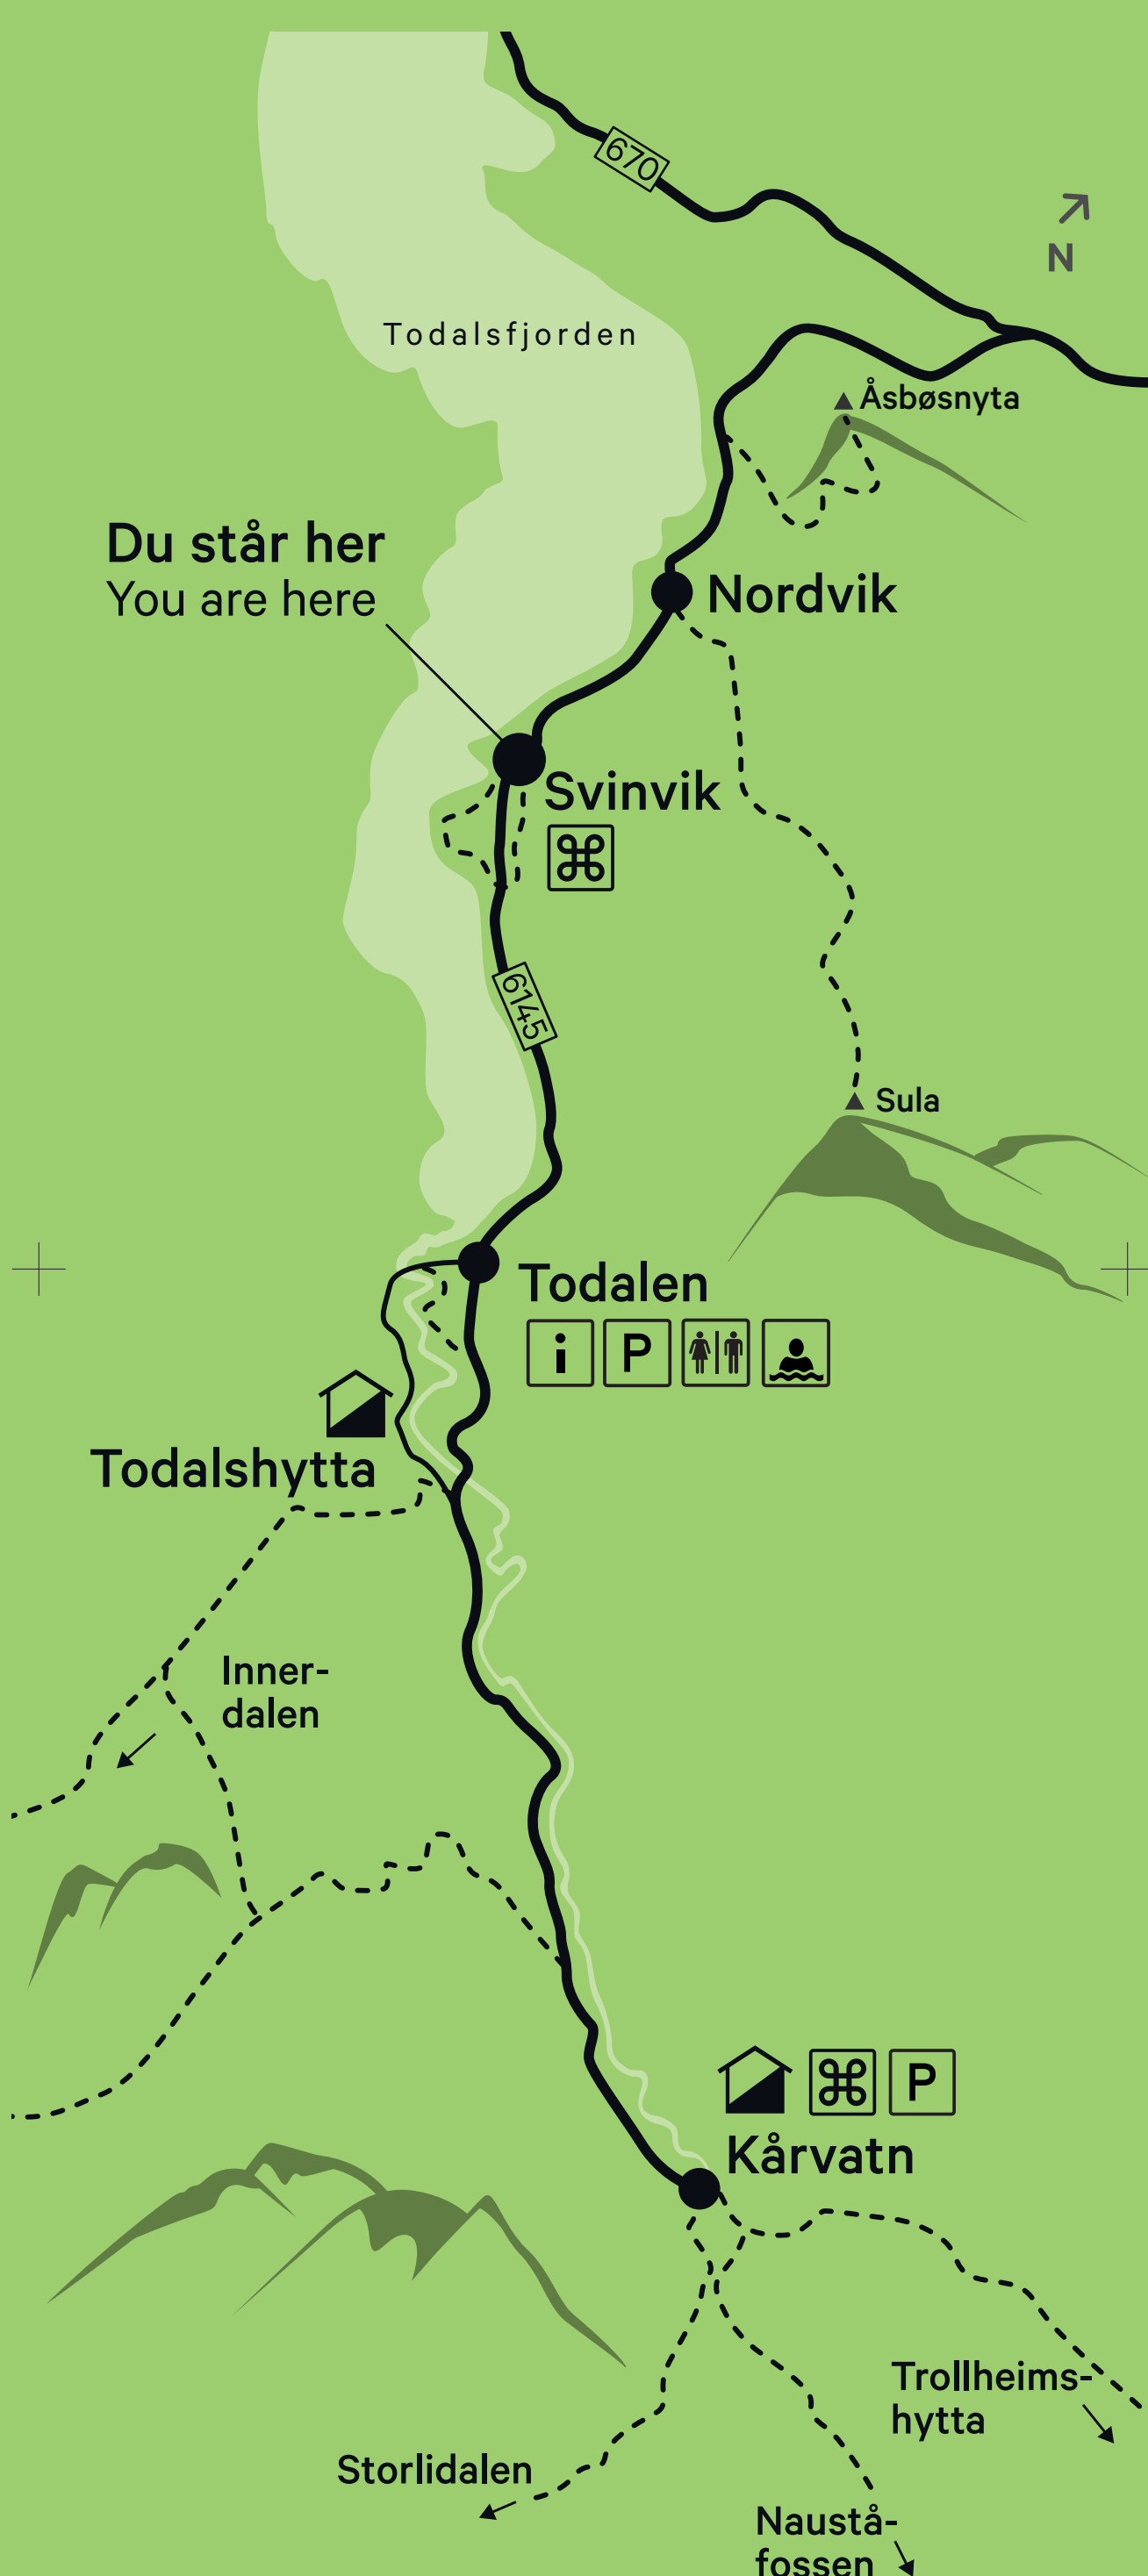

Trollheimen landskapsvernområde

Todalen

Kartforklaring

Map info

Informasjon Information	Turisthytte selvbetjent Self-service tourist cabin
Severdighet Attraction	Badeplass Bathing spot
Toalett og dusj Toilet and shower	Parkering Parking