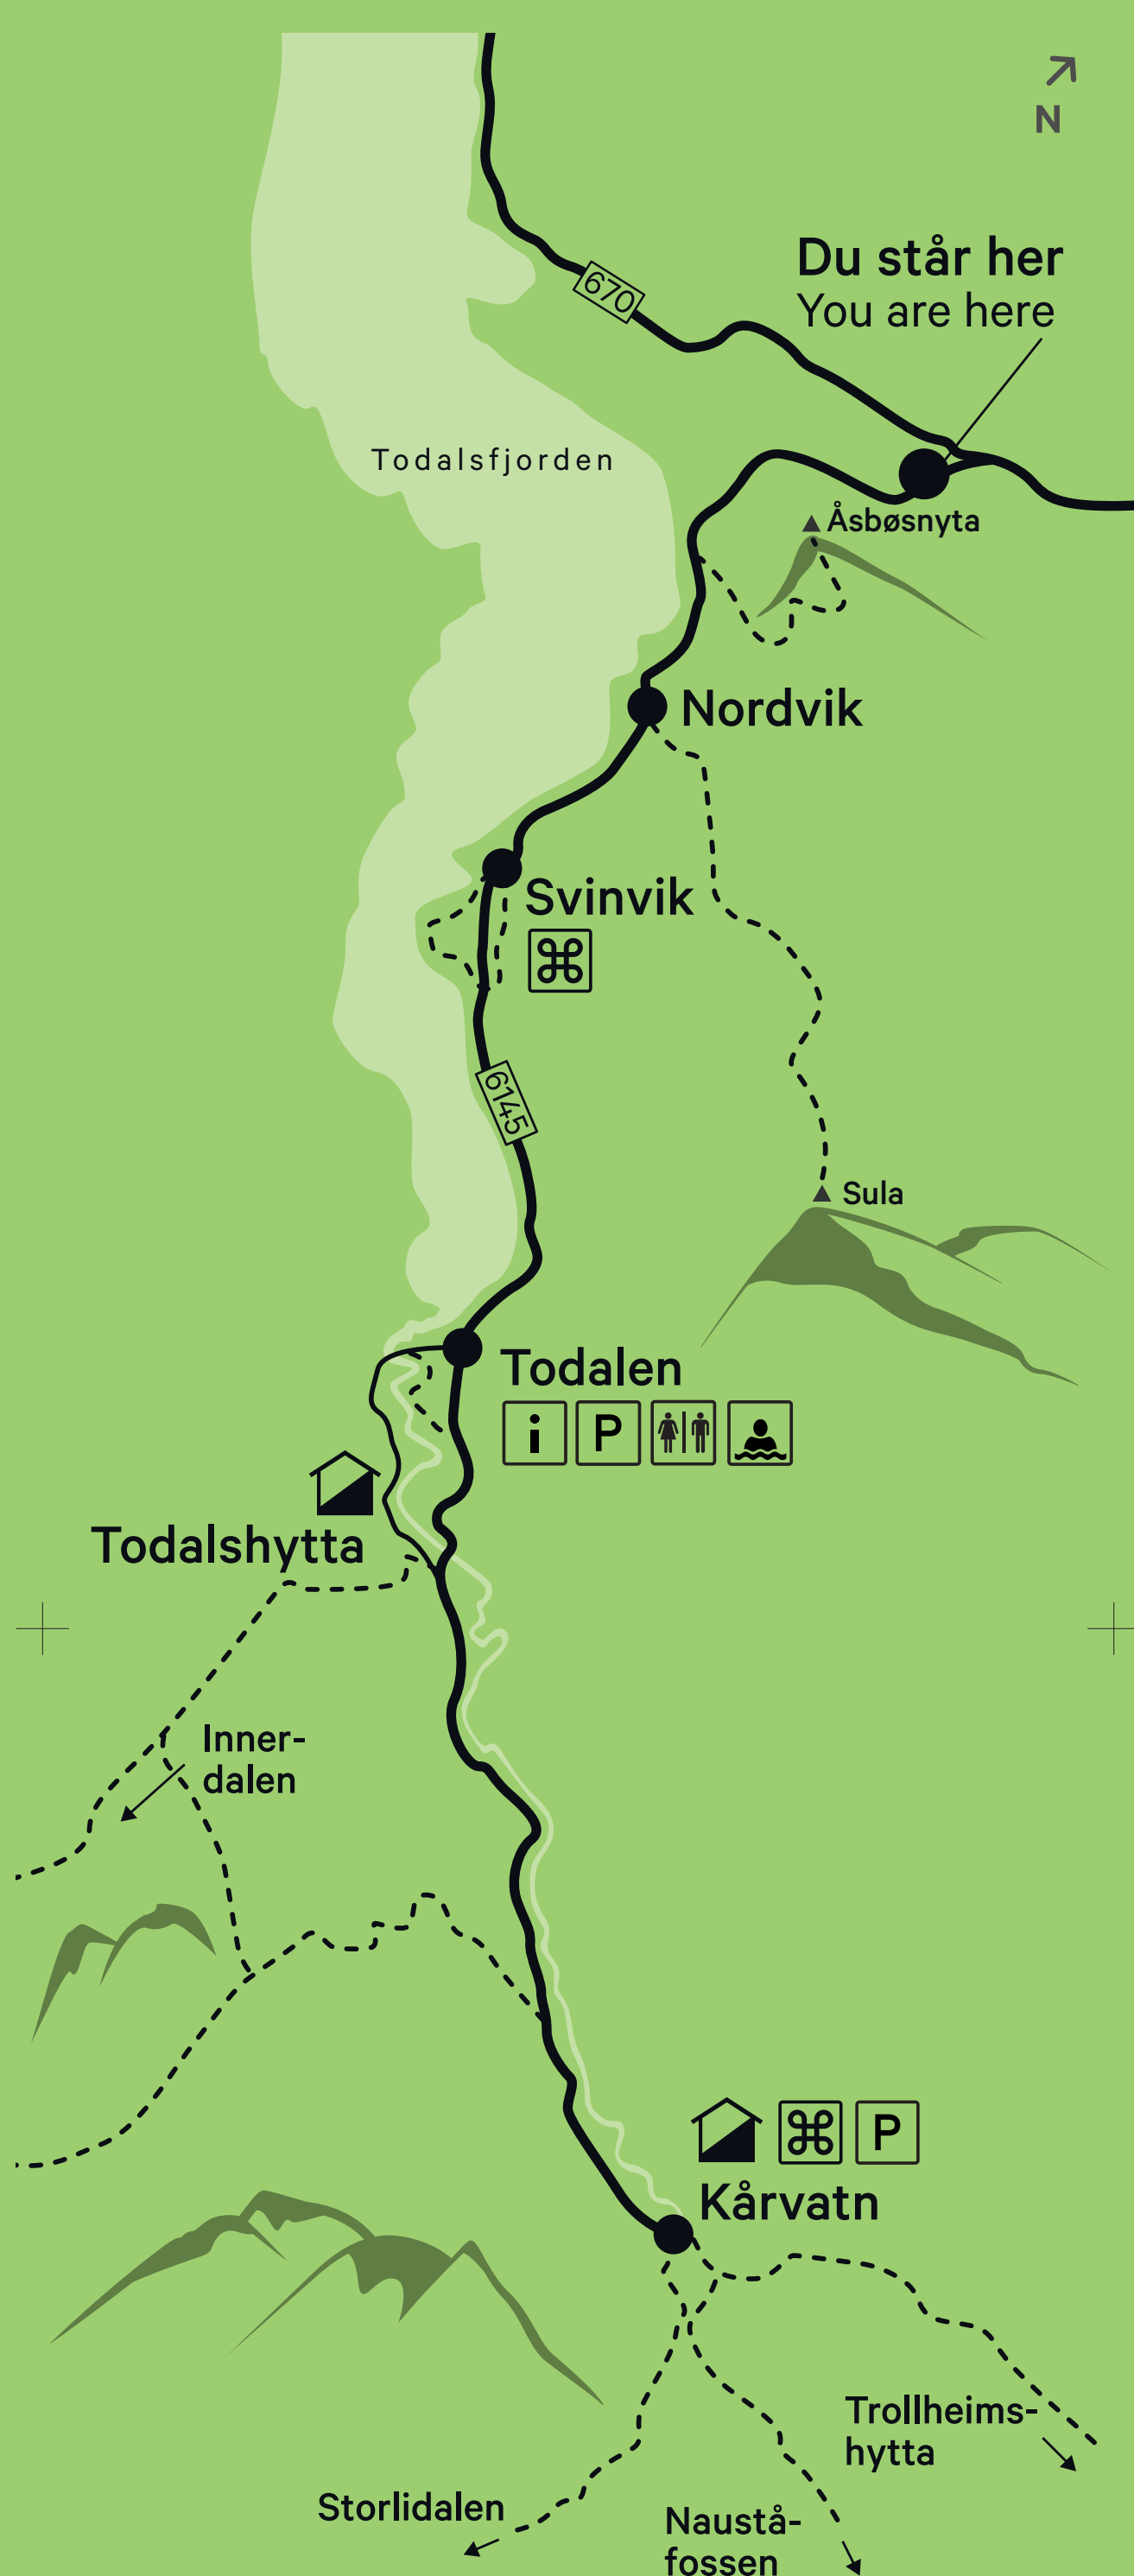

## Todalen

### Kartforklaring

Map info

- |   |  |
|---|--|
|  <b>Informasjon</b><br>Information           |  <b>Turisthytte selvbetjent</b><br>Self-service tourist cabin |
|  <b>Severdighet</b><br>Attraction            |  <b>Badeplass</b><br>Bathing spot                             |
|  <b>Toalett og dusj</b><br>Toilet and shower |  <b>Parkering</b><br>Parking                                  |

## Avstander

Distances

Svinvik	8,1 km
Todalen	13,5 km
Kårvatn	24,7 km