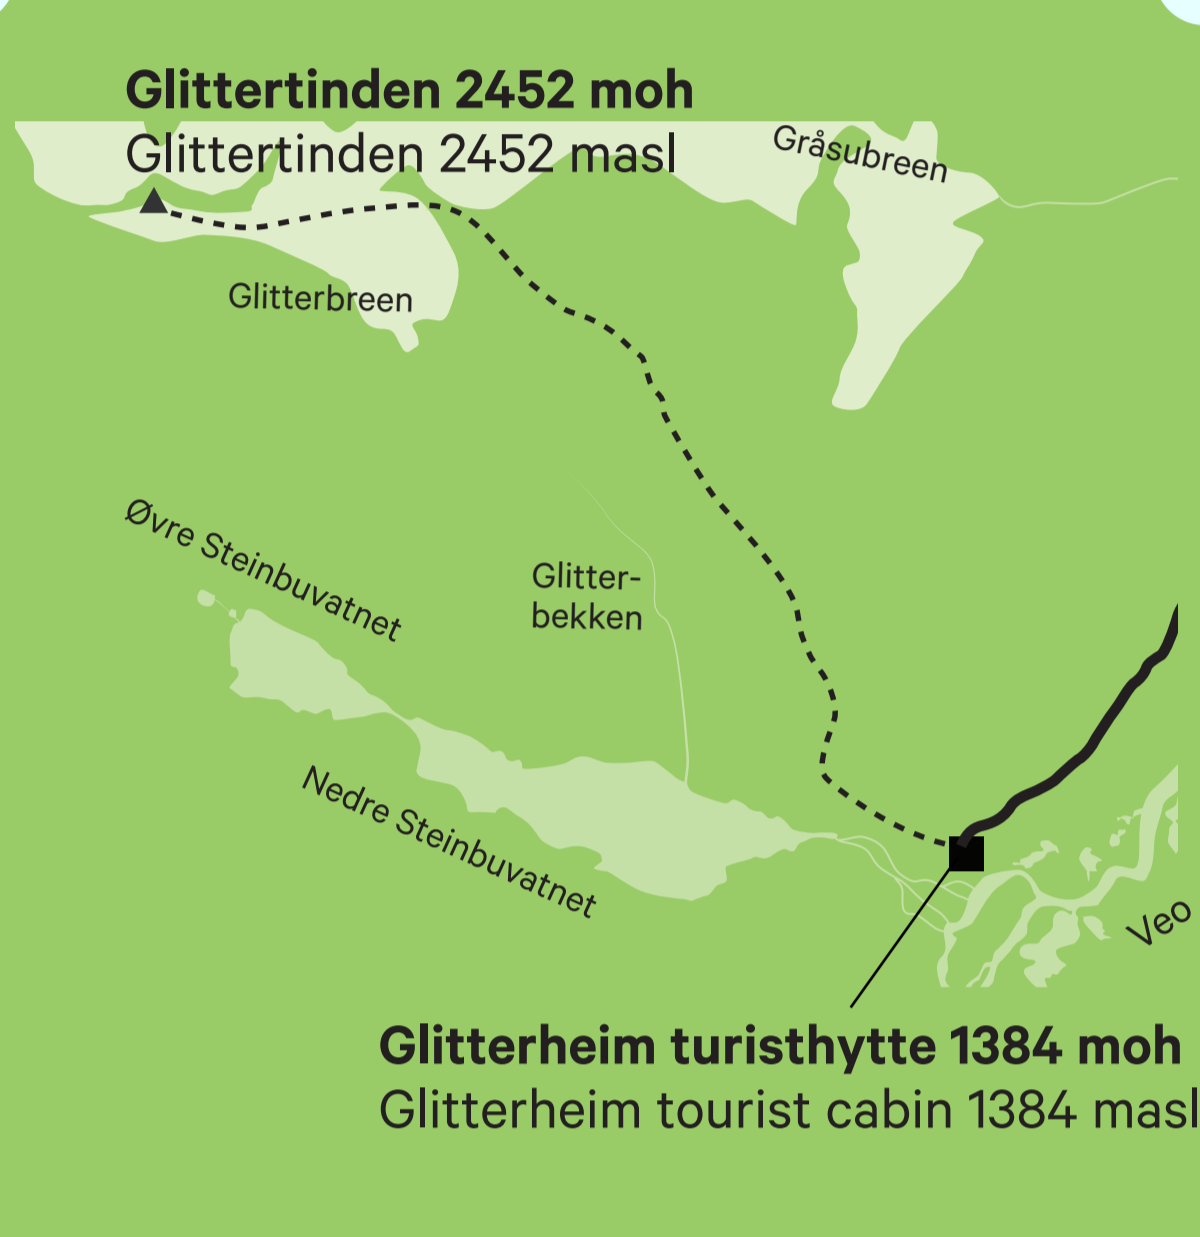

## Vegen til Glitterheim

**Glitterheim turisthytte 1384 moh**  
Glitterheim tourist cabin 1384 masl

---

Glitterheim 7 km

# Jotunheimen nasjonalpark

---

Glittertinden 2452 moh  
Glittertinden 2452 masl

Frå Glitterheim til Glittertinden  
Hiking from Glitterheim to Glittertinden

**Glitterheim – Glittertinden**

6 km, 3,5 timar gange opp

6 km, 3,5 hours hike to the top

---